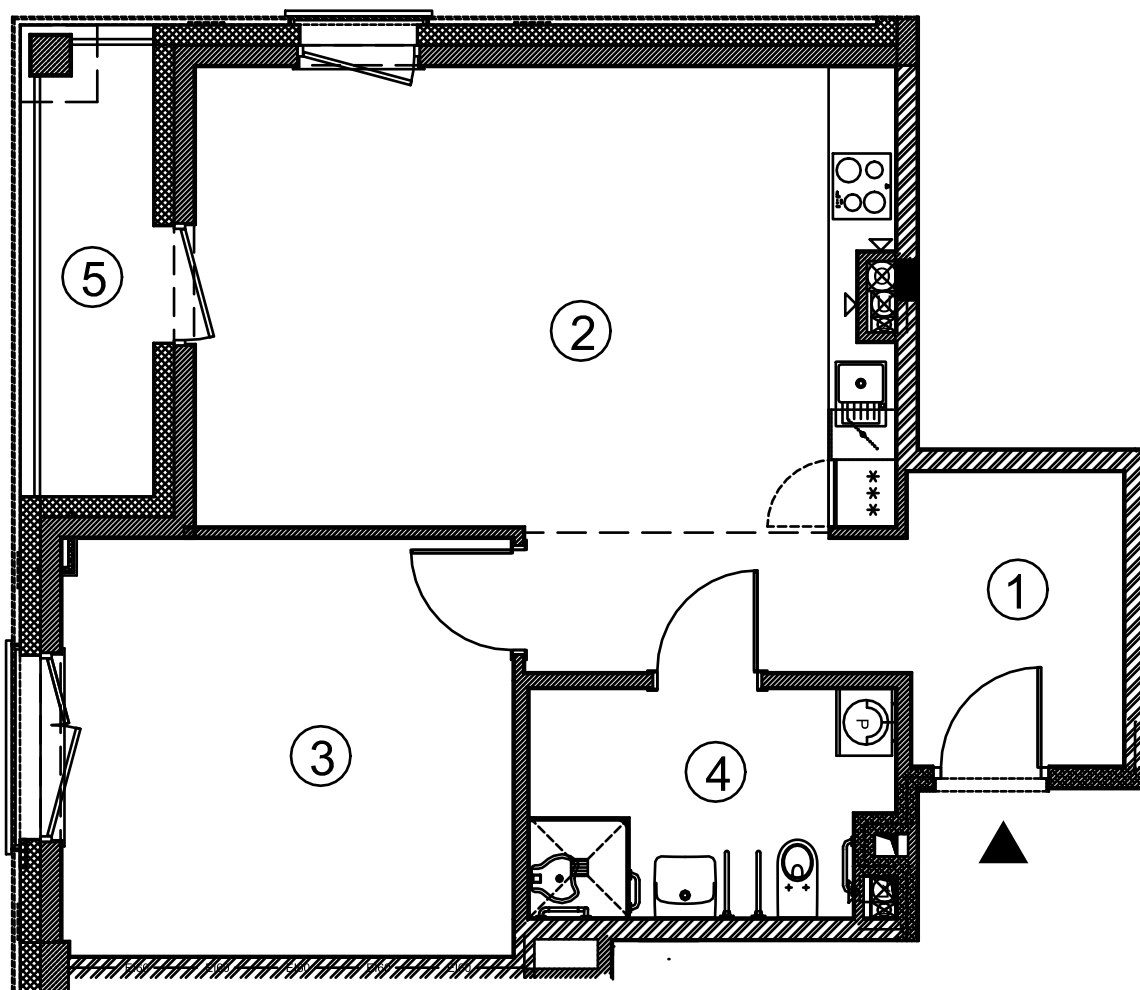

GEODEZYJNA INWENTARYZACJA POWIERZCHNI UŻYTKOWEJ LOKALU MIESZKALNEGO

- Lokal mieszkalny nr 74 (nr budowlany BU.4.10)
- Powierzchnia użytkowa lokalu mieszkalnego - 56.73m²
- Z lokalem związany jest udział 5673/482005

ul. Romanowska 55N

BUDYNEK A

BUDYNEK B

Budynek	Kondygnacja	Piętro	Nr lokalu
B	+4	3	74

Nr	Nazwa	Powierzchnia [m ²]
1	Przedpokój	9,48
2	Salon z aneksem	25,50
3	Pokój	15,19
4	Łazienka	6,56
Powierzchnia użytkowa		56,73
5	Balkon	5,44