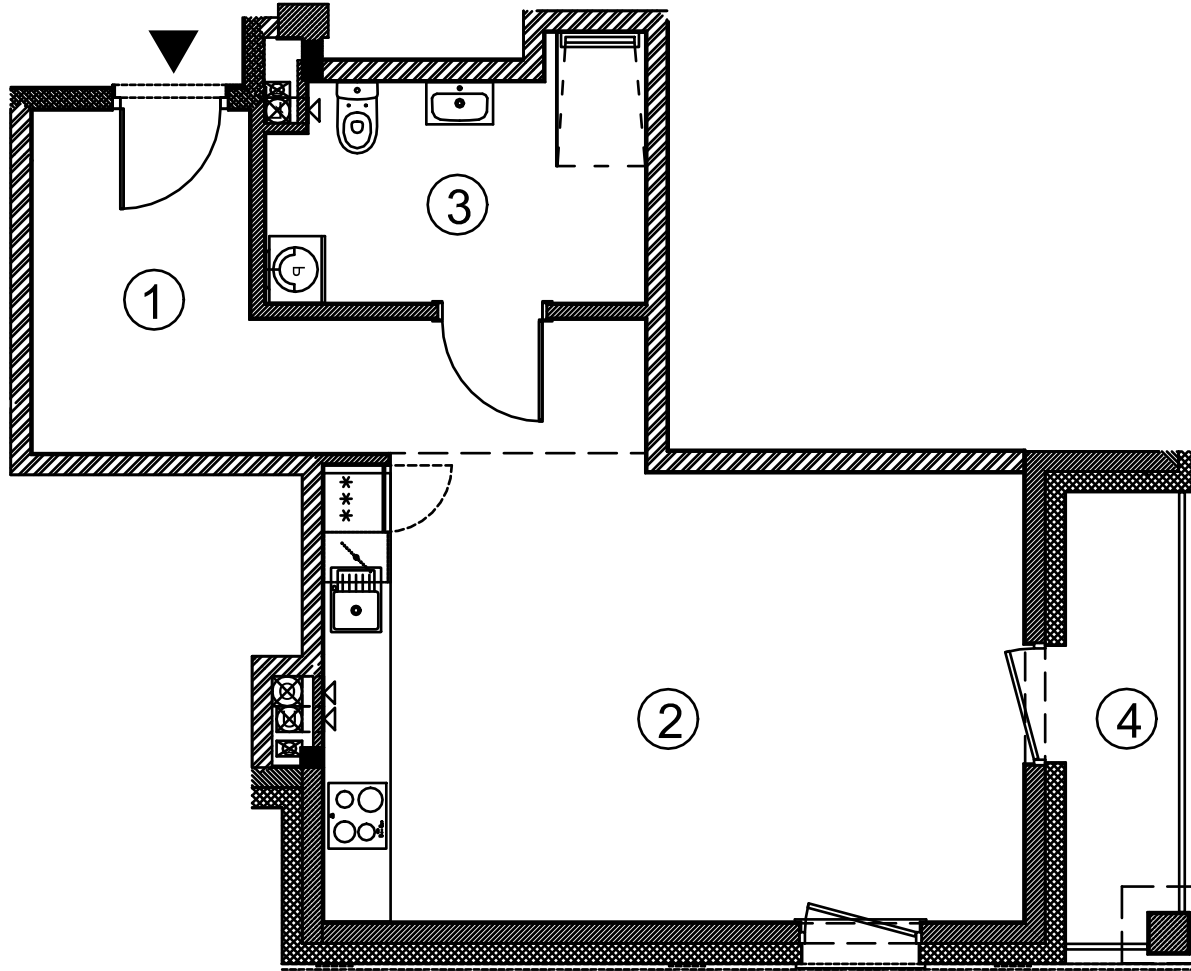

GEODEZYJNA INWENTARYZACJA POWIERZCHNI UŻYTKOWEJ LOKALU MIESZKALNEGO

- Lokal mieszkalny nr 59 (nr budowlany B.3.5)
- Powierzchnia użytkowa lokalu mieszkalnego - 43.41m²
- Z lokalem związany jest udział 4341/482005

Budynek	Kondygnacja	Piętro	Nr lokalu
B	+3	2	59

Nr	Nazwa	Powierzchnia [m ²]
1	Przedpokój	10.78
2	Salon z aneksem	25.45
3	Łazienka	7.18
Powierzchnia użytkowa		43.41
4	Balkon	5.41