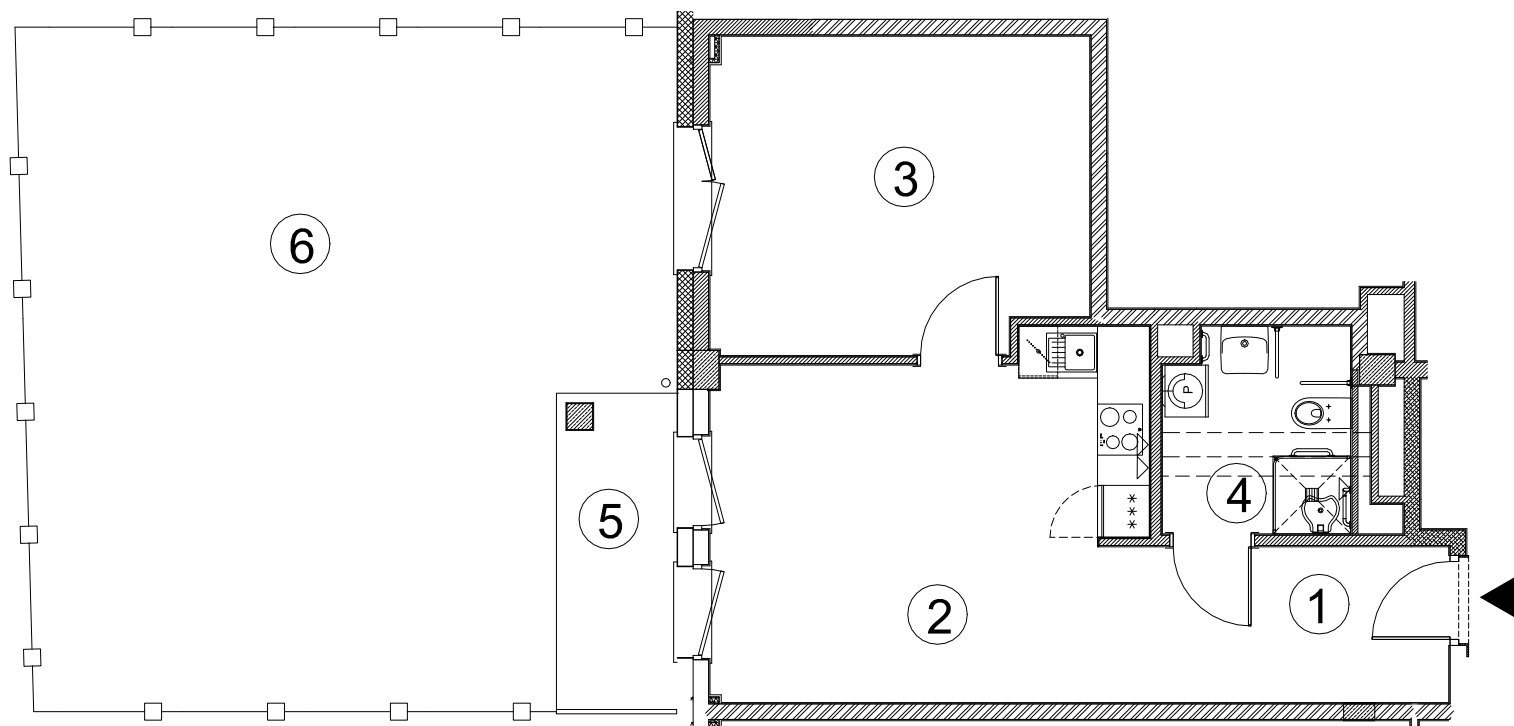

GEODEZYJNA INWENTARYZACJA POWIERZCHNI UŻYTKOWEJ LOKALU NIEMIESZKALNEGO

- Lokal niemieszkalny nr 4 (nr budowlany AU.1.4)
- Powierzchnia użytkowa lokalu niemieszkalnego - 47.10 m²
- Z lokalem związany jest udział 4710/482005

ul. Romanowska 55N

BUDYNEK A

BUDYNEK B

Budynek	Kondygnacja	Piętro	Nr lokalu
A	+1	0	4

Nr	Nazwa	Powierzchnia [m ²]
1	Przedpokój	6.17
2	Salon z aneksem	20.34
3	Pokój	15.78
4	Łazienka	4.81
Powierzchnia użytkowa		47.10
5	Taras	5.61
6	Ogródek	55.22